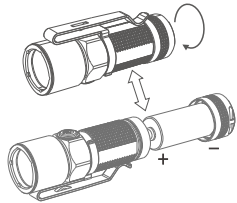

中文

感谢您购买Olight LED Flashlight, 在使用前请仔细阅读本说明书. 本说明书适用于S10 Baton.

标配清单:

手电*1, 挂绳*1, 挂环*1, 说明书*1.

产品说明及安装指示:

操作说明:

1. 按照图示安装电池。
2. 关机状态下, 按下开关按键, 在1秒内释放, 手电开启, 输出记忆的亮度, 再次单按开关按键, 输出关闭。
3. 关机状态下, 按住开关按键1秒以上, 手电开启月光模式。
4. 在月光模式下, 按下开关按键并保持1秒以上, 输出进入低亮, 若持续按住按键, 输出在低-中-高-中-低顺序依次循环, 释放按键, 输出亮度锁定。
5. 开机后, 快速连按开关两次, 输出暴闪; 手电不记忆暴闪状态; 在暴闪状态下, 单按开关, 关闭输出; 常按开关按键, 输出转入记忆的亮度。

规格参数表:

材料	铝合金, 表面三级硬质氧化
尺寸	L70.5 x D23.0 mm
重量	42g(不带电池)
LED	CREE XM-L
电池	CR123A or RCR123
反光杯	橘面杯
输出亮度及运行时间	320流明/1.5小时 70流明/7.5小时 5流明/108小时 0.5流明/360小时 暴闪: 320流明/6小时
中心光强度	1,800 cd
最大射程	85米
防水	IPX 8
抗冲击	2米

保修条款:

1. 30天保换期: Olight手电产品自售出之日起30天内(以购买发票或者其它有效购买单据上的日期为准), 在正常使用情况下, 出现产品质量问题, 客户可选择更换新品及部件, 或维修服务。
2. 2年免费保修期: Olight手电产品自售出之日起2年内(以购买发票或者其它有效购买单据上的日期为准), 用户在正常使用情况下, 出现产品质量问题, 则享受免费维修服务。
3. 终身有限保修: 在超过2年免费保修时间外, Olight将提供有偿保修, 更换配件及运输费用由用户承担, 不另收取人工费用。
4. 电池质保: Olight为随产品提供或单独销售的可充电电池提供1年(以购买发票或者其它有效购买单据上的日期为准)质保。
5. 用户保修时凭Olight《质量保证卡》及购买有效单据与经销商联系, 由经销商对消费者提供服务, 我公司将对经销商提供服务支持。

Operator's Manual

LED FLASHLIGHT

MODEL: S10 Baton
CREE XM-L LED

ENGLISH

Thank you for purchasing the OLIGHT S10 Baton flashlight. Please read this manual carefully before using this product.

Package Contents:

Flashlight *1 Lanyard *1 Flying ring *1 User' manual *1